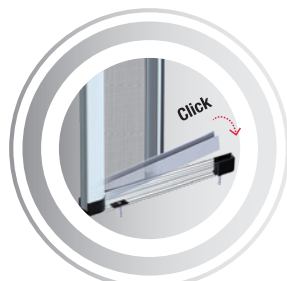

✓ MOLLA SOSTIENI CASSONETTO

✓ FISSAGGIO A SCATTO SENZA FORARE LE GUIDE

✓ FRENO PER APERTURA RALLENTATA

ZANZARIERA AVVOLGIBILE ORIZZONTALE

Track, zanzariera ad avvolgimento orizzontale, ideale per porte-finestre. È dotata di presa ergonomica lungo tutto il profilo della barra maniglia, che ne rende comodo e facile l'azionamento sia dall'interno che dall'esterno. È possibile realizzarla anche a doppia anta. L'apertura e la chiusura dell'anta, pur essendo dotata di molla, risulta particolarmente controllata, questo consente di evitare avvolgimenti veloci ed improvvisi. Tale caratteristica, unita alla guida a terra molto bassa, rende il prodotto ideale per i vani di frequente passaggio. Fissaggio con "piastrina di fissaggio".