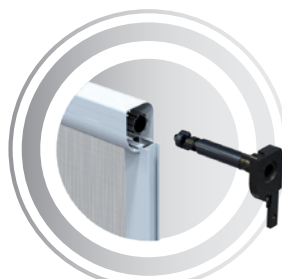

✓ FRENO PER APERTURA RALLENTATA