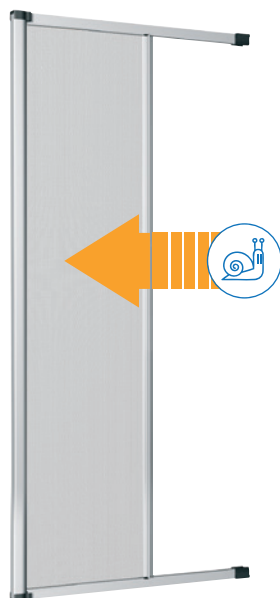

ZANZARIERA AVVOLGIBILE ORIZZONTALE

Zanzariera avvolgibile **orizzontale** a **1 ANTA** con **fissaggio ad espansione**.

Campo di applicazione (mm)

larghezza: max 1.600
 altezza: min 1.250 / max 2.500
 profondità: min. 46