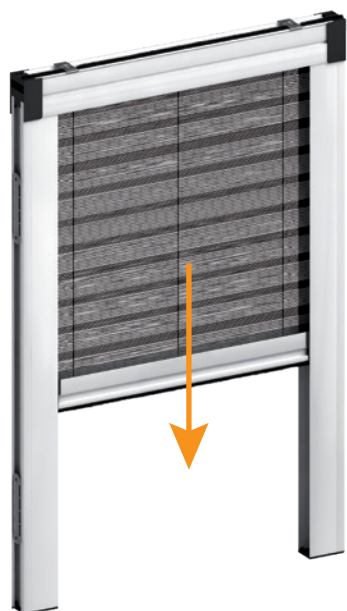

✓ **GUIDA TELESCOPICA**

✓ **RETE BICOLOR**

✓ **TESSUTO OSCURANTE**

ZANZARIERA VERTICALE

Plixy, zanzariera verticale con rete plissettata nera, a comando frizionato. L'ingombro di 18 mm e la sua versatilità diventano la soluzione ottimale per l'installazione in spazi ridotti.