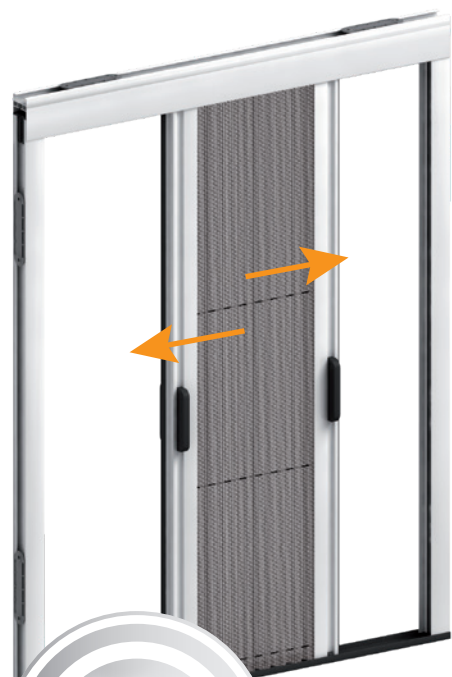

✓ RETE PLISSETTATA

✓ RETE PLISSETTATA GRIGIA

✓ RETE PLISSETTATA COLORATA

 Linea zanzariere **su misura**
PLIXY SINCR con movimento sincronizzato

Questo sistema prevede con un unico gesto l'apertura e chiusura simultanea delle due ante della zanzariera. Particolarmente indicata per porte e finestre di notevole dimensione. Rende più agevole l'apertura, in quanto basta movimentare solo un'anta per la completa apertura e chiusura totale della zanzariera.

> Zanzariere plissettate / **Plixy**

ZANZARIERA ORIZZONTALE REVERSIBILE

Plixy, zanzariera orizzontale reversibile con rete plissettata nera, particolarmente indicata per porte-finestre. La guida a terra di appena 5 mm rende agevole il passaggio.