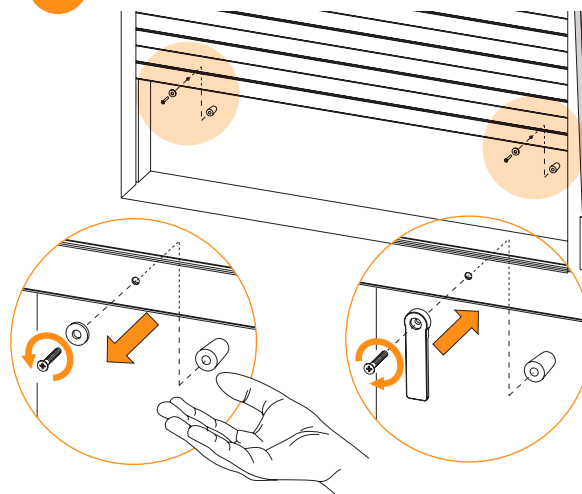

✓ **PER TUTTE LE GUIDE DA 14 A 20 mm**

✓ **ESTENSIONE MAX. RETE 1600 mm**

✓ **MINIMO INGOMBRO**

COME PRENDERE LE MISURE?

Linea zanzariere **su misura**

1 Misurare il vano finestra da guida a guida

2 Inserire le staffe di fissaggio nella tapparella