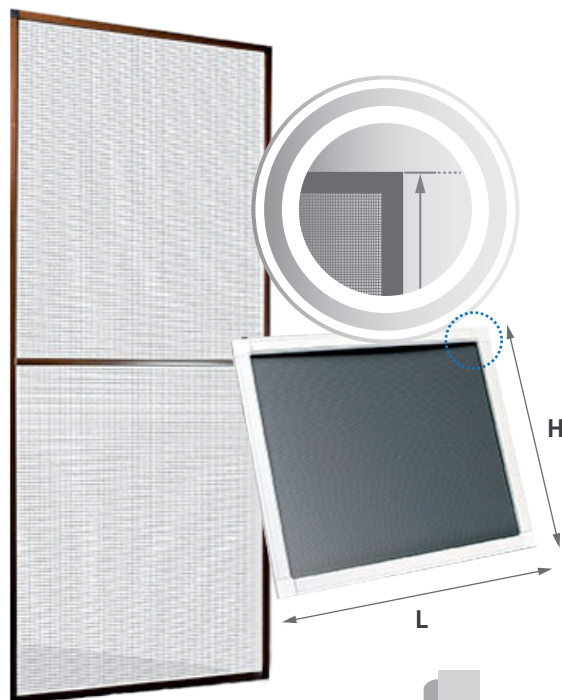

> Zanzariere plissettate / **Plixy**

ZANZARIERA ORIZZONTALE REVERSIBILE

Plixy, zanzariera orizzontale reversibile con rete plissettata nera, particolarmente indicata per porte-finestre. La guida a terra di appena 5 mm rende agevole il passaggio.

✓ RETE PLISSETTATA GRIGIA

✓ RETE PLISSETTATA COLORATA

Linea zanzariere **su misura**

PLIXY REVERSIBILE DOPPIA

Zanzariera orizzontale plissettata reversibile a due ante.

larghezza: max 6000 mm

Minimo di fatturazione 4 m²

! Estensione Max.
 di ciascuna anta 3000 mm

> Zanzariere a telaio fisso / **Asso**

Linea zanzariere **su misura**

ZANZARIERA TELAIO FISSO

Asso, zanzariere a schermo fisso ideale per zone ventilate, si realizza con un solo profilo, versatile per le sue varie possibilità di fissaggio; utilizzando accessori specifici, la si può installare: