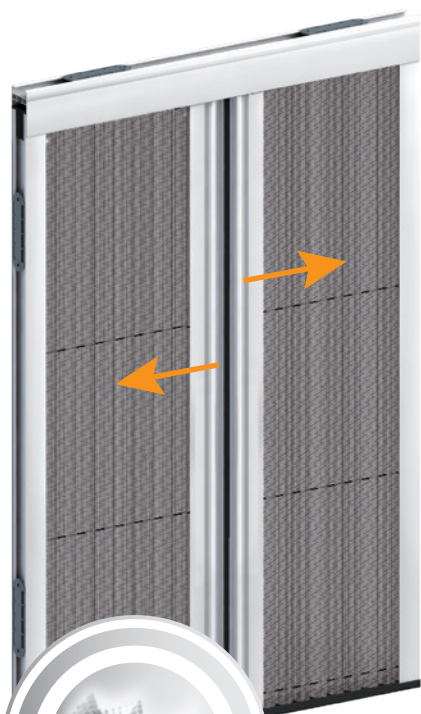

✓ RETE PLISSETTATA GRIGIA

 ✓ RETE PLISSETTATA
 COLORATA

ZANZARIERA ORIZZONTALE 1 ANTA

✓ RETE PLISSETTATA

Plixy, zanzariera orizzontale a 1 anta con rete plissettata nera, particolarmente indicata per porte-finestre. La guida a terra di appena 5 mm rende agevole il passaggio.

✓ RETE PLISSETTATA COLORATA

 > Zanzariere plissettate / **Plixy**
ZANZARIERA ORIZZONTALE 2 ANTE

Plixy, zanzariera orizzontale a 2 ante con rete plissettata nera, particolarmente indicata per porte-finestre. La guida a terra di appena 5 mm rende agevole il passaggio.