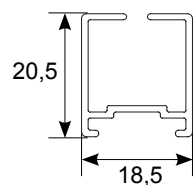

Specifiche

Informazioni da indicare nell'ordine:

SPECIFICARE POSIZIONE CASSONETTO (vista interna: cassonetto a sinistra o a destra).