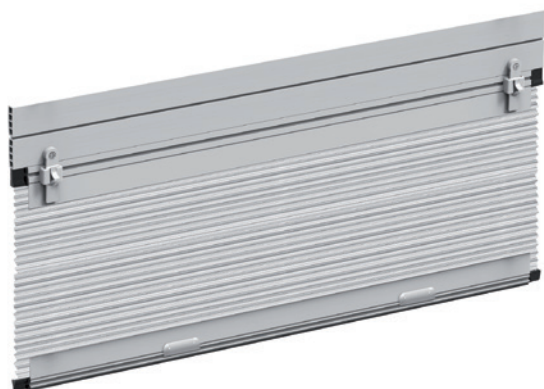

Linea zanzariere **su misura**

Up, Zanzariera per tapparella, la prima e unica zanzariera integrata alla tapparella. Ideata per rispondere a tutte le esigenze di spazio, con un minimo ingombro. Up è universale, compatta e facile da montare, può essere installata su tapparelle manuali o motorizzate.