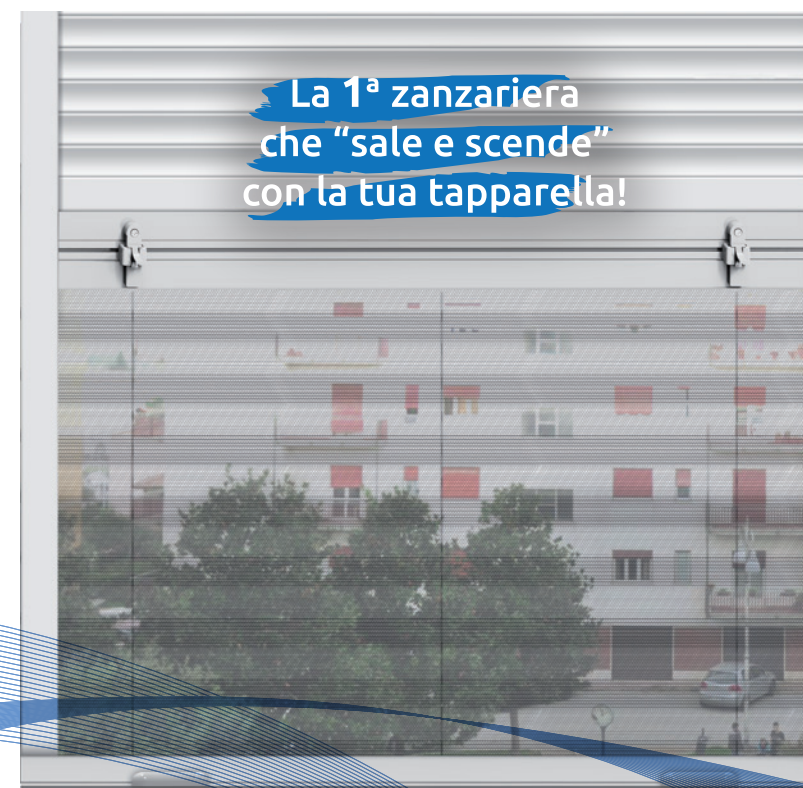

Linea zanzariere **su misura**

Up, Zanzariera per tapparella, la prima e unica zanzariera integrata alla tapparella. Ideata per rispondere a tutte le esigenze di spazio, con un minimo ingombro. Up è universale, compatta e facile da montare, può essere installata su tapparelle manuali o motorizzate.

La rete plissettata consente la massima flessibilità di chiusura e apertura.

Campo di applicazione (mm)

larghezza: min. 450 / max 1.600

altezza: max 1.600

Minimo di fatturazione 1,5 m²

✓ **RETE PLISSETTATA**