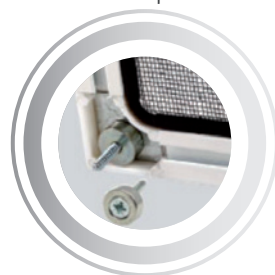

- nei vani con attacco a muro
- in appoggio con attacco angolo magnetico
- in appoggio con attacco magnetico perimetrale

La zanzariere viene fornita di serie con rete in alluminio e a richiesta con rete in Acciaio Inox o rete Memory (antigraffio per animali). **Indicare sempre ed esclusivamente le misure finite (L e H).**

Campo di applicazione (mm)

larghezza: min. 130 / max 1.400
 altezza: min. 130 / max 2.200

Minimo di fatturazione 1,2 m²

Optional

- Rete in Acciaio Inox 18/16 AISI 316
- Staffa per attacco a muro
- Profilo traverso di rinforzo
- Rete Memory (antigraffio per animali)
- Angolo magnetico
- Attacco magnetico perimetrale

ATTACCO A MURO

ATTACCO CON PERIMETRO MAGNETICO

✓ FISSAGGIO A MURO

✓ FISSAGGIO ANGOLO MAGNETICO

✓ FISSAGGIO BORDO MAGNETICO

✓ MEMORY PET SCREEN

✓ RETE IN ACCIAIO INOX 18/16 AISI 316

> Zanzariere per porte a battente / **Garden**