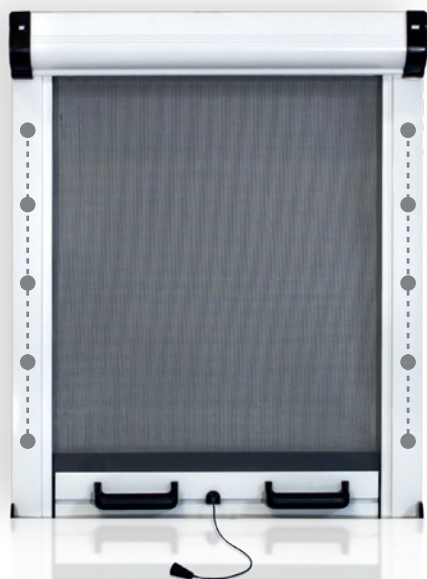

È reversibile e permette l'installazione del cassonetto a destra oppure a sinistra del vano.

Inoltre è dotata di cingoli a terra che risultano essere fluorescenti di notte quindi visibili in caso di zanzariera aperta.

Estensione Max. di ciascuna anta 2000 mm

> Zanzariere avvolgibili con bottone / **Clip**

Linea zanzariere **su misura**

ZANZARIERA AVVOLGIBILE VERTICALE

Clip, zanzariera a scorrimento verticale con avvolgimento a molla, adatta per finestra e portafinestra. Disponibile con cassonetto da 50 mm, con rete saldata e rivettata ai bordi. Oltre alla tradizionale rete in fibra di vetro è possibile richiedere l'inserimento di teli oscuranti. Può essere fornita di guida tradizionale o telescopica e sistema di rallentamento.