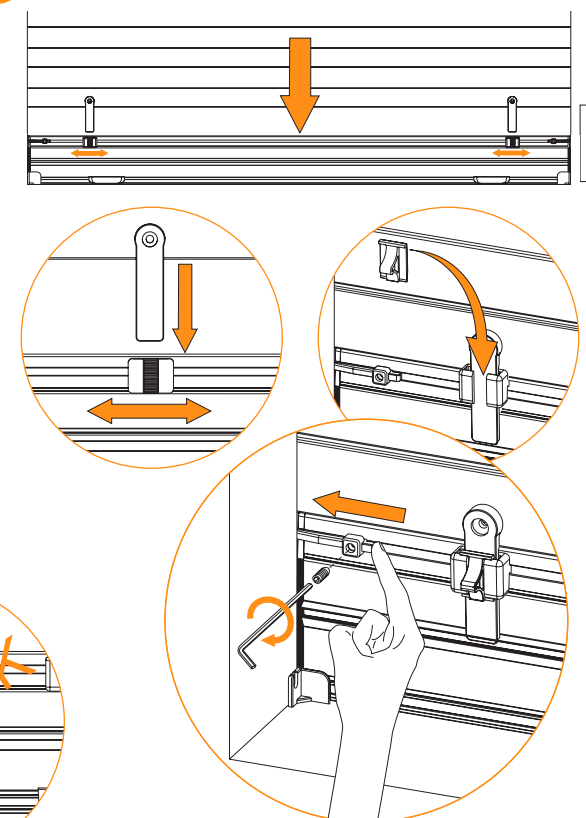

✓ **PER TUTTE LE GUIDE DA 14 A 20 mm**

✓ **ESTENSIONE MAX. RETE 1600 mm**

✓ **MINIMO INGOMBRO**

COME PRENDERE LE MISURE?

Linea zanzariere **su misura**

1 Misurare il vano finestra da guida a guida

2 Inserire le staffe di fissaggio nella tapparella

Inserire la zanzariera nelle guide della tapparella

3 Inserire le staffe e posizionare il compensatore

Dopo aver agganciato la zanzariera, posizionare il compensatore bloccandolo con l'apposita vite.

> Gamma colori