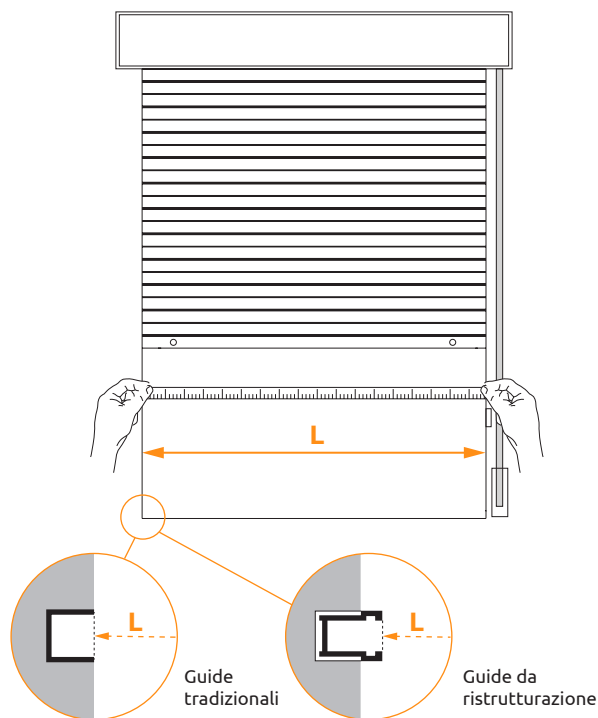

✓ **PER TUTTE LE GUIDE DA 14 A 20 mm**

✓ **ESTENSIONE MAX. RETE 1600 mm**

✓ **MINIMO INGOMBRO**

COME PRENDERE LE MISURE?

Linea zanzariere **su misura**

1 Misurare il vano finestra da guida a guida

2 Inserire le staffe di fissaggio nella tapparella