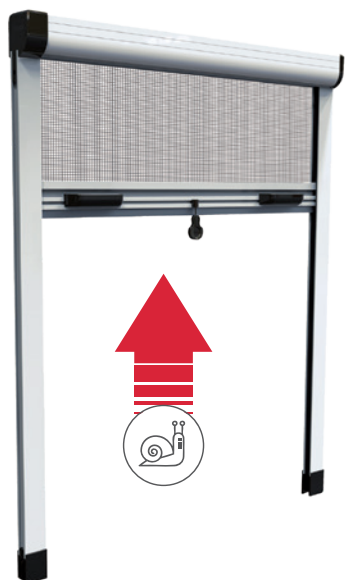

fissaggio ad espansione

predisposta per KIT ANTI-CIMICE

> Zanzariere avvolgibili / **Roto**

ZANZARIERA
ROTO

Linea zanzariere **su misura**

ZANZARIERA AVVOLGIBILE VERTICALE

ROTO, zanzariera avvolgibile verticale. Installazione semplificata: grazie alla molla sostieni cassonetto e al dispositivo "click" che agevola il montaggio delle guide, garantendo un margine di compensazione di 5 mm.