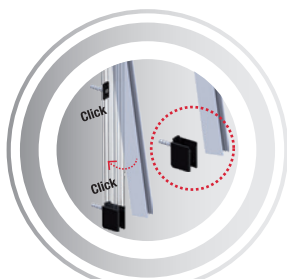

✓ FISSAGGIO A SCATTO SENZA FORARE LE GUIDE