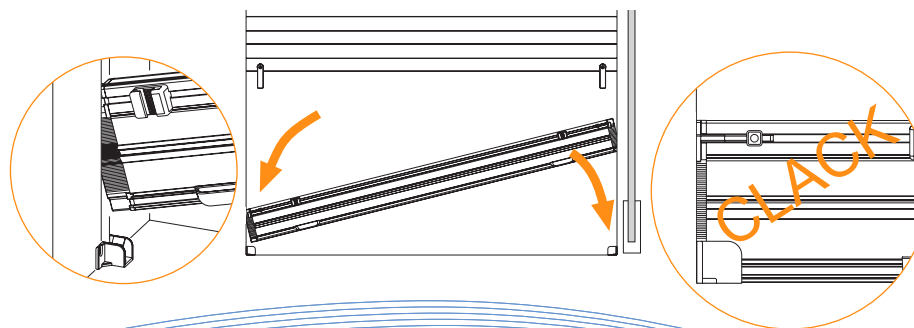

COME PRENDERE LE MISURE?

Linea zanzariere **su misura**

1 Misurare il vano finestra da guida a guida

2 Inserire le staffe di fissaggio nella tapparella

Inserire la zanzariera nelle guide della tapparella

3 Inserire le staffe e posizionare il compensatore

Dopo aver agganciato la zanzariera, posizionare il compensatore bloccandolo con l'apposita vite.