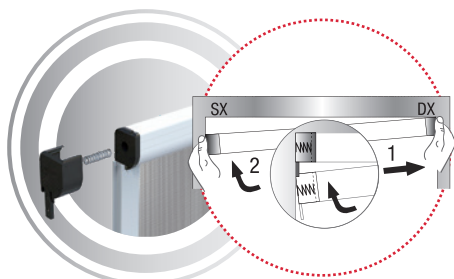

Campo di applicazione (mm)

larghezza: min 650 / max 1.600
 altezza: max 2.500
 profondità: min. 45

Minimo di fatturazione 1,5 m²

*larghezza minima senza freno 580

Caratteristiche

- Fissaggio con tasselli.
- riavvolgimento soft, grazie al freno* che consente maggiore comfort e sicurezza in apertura.