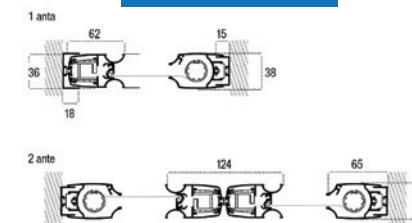

SEZ. ORIZZONTALE