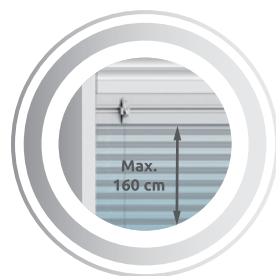

✓ **ESTENSIONE MAX. RETE 1600 mm**