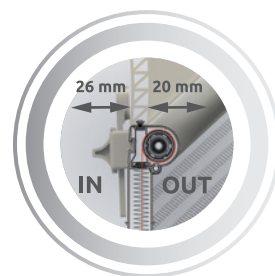

Linea zanzariere **su misura**

Up, Zanzariera per tapparella, la prima e unica zanzariera integrata alla tapparella. Ideata per rispondere a tutte le esigenze di spazio, con un minimo ingombro. Up è universale, compatta e facile da montare, può essere installata su tapparelle manuali o motorizzate.

La rete plissettata consente la massima flessibilità di chiusura e apertura.

Campo di applicazione (mm)

larghezza: min. 450 / max 1.600

altezza: max 1.600

Minimo di fatturazione 1,5 m²

✓ **RETE PLISSETTATA**

✓ **PER TUTTE LE GUIDE DA 14 A 20 mm**

✓ **ESTENSIONE MAX. RETE 1600 mm**

✓ **MINIMO INGOMBRO**

COME PRENDERE LE MISURE?

Linea zanzariere **su misura**

1 Misurare il vano finestra da guida a guida

2 Inserire le staffe di fissaggio nella tapparella