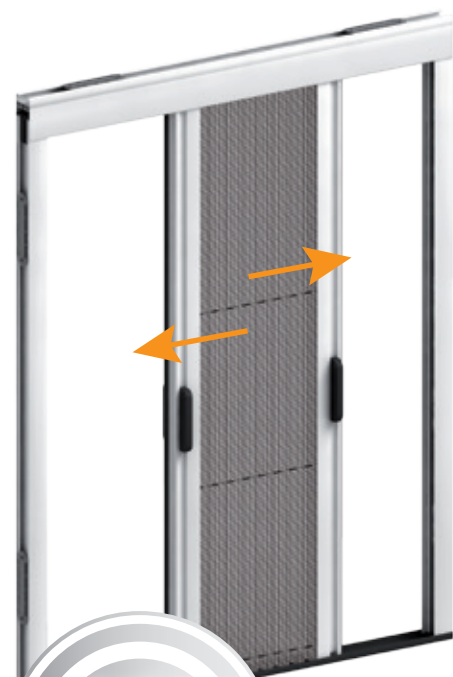

✓ RETE PLISSETTATA COLORATA

Linea zanzariere **su misura**

PLIXY SINCR con movimento sincronizzato

Questo sistema prevede con un unico gesto l'apertura e chiusura simultanea delle due ante della zanzariera. Particolarmente indicata per porte e finestre di notevole dimensione. Rende più agevole l'apertura, in quanto basta movimentare solo un'anta per la completa apertura e chiusura totale della zanzariera.

> Zanzariere plissettate / **Plixy**

Linea zanzariere **su misura**

ZANZARIERA ORIZZONTALE REVERSIBILE

Plixy, zanzariera orizzontale reversibile con rete plissettata nera, particolarmente indicata per porte-finestre. La guida a terra di appena 5 mm rende agevole il passaggio.