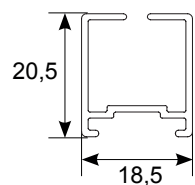

> Zanzariere avvolgibili con bottone / **Clip**

Linea zanzariere **su misura**

ZANZARIERA AVVOLGIBILE ORIZZONTALE

Clip, zanzariera a scorrimento orizzontale con avvolgimento a molla, adatta per portafinestra. Disponibile con cassonetto da 50 mm, con rete saldata e rivettata ai bordi. Oltre alla tradizionale rete in fibra di vetro è possibile richiedere l'inserimento di teli oscuranti. Può essere fornita di guida tradizionale o telescopica e sistema opzionale di rallentamento.

Campo di applicazione (mm)

larghezza: max 1.600*
altezza: min. 1500 / max 2.500*
profondità: min. 50

*con tessuto oscurante:
L max 900 / H max 2.300

Minimo di fatturazione 2 m²

Guida inferiore: 20 mm

Optional

- Guida telescopica
- Colori rete: bicolor, tessuto oscurante
- Freno per apertura rallentata

Specifiche

Informazioni da indicare nell'ordine:

SPECIFICARE POSIZIONE CASSONETTO (vista interna: cassonetto a sinistra o a destra).

✓ RETE ELETTRICALDATA CON BOTTONI ANTIVENTO

✓ CLIP DI FISSAGGIO RAPIDA

✓ GUIDA TELESCOPICA

✓ FRENO PER APERTURA RALLENTATA

✓ RETE BICOLOR

✓ TESSUTO OSCURANTE