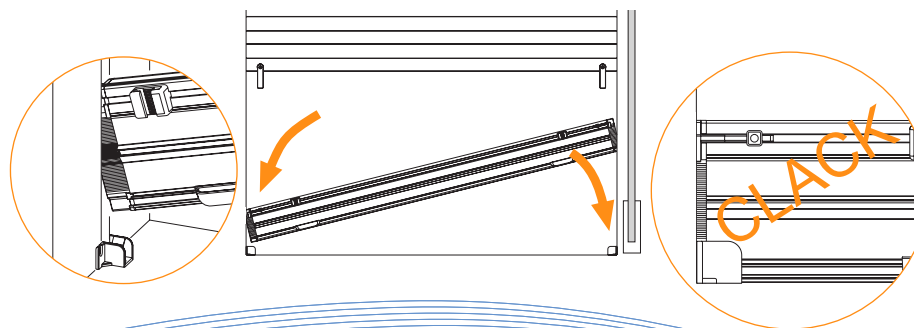

COME PRENDERE LE MISURE?

Linea zanzariere **su misura**

1 Misurare il vano finestra da guida a guida

2 Inserire le staffe di fissaggio nella tapparella

Inserire la zanzariera nelle guide della tapparella

3 Inserire le staffe e posizionare il compensatore

Dopo aver agganciato la zanzariera, posizionare il compensatore bloccandolo con l'apposita vite.