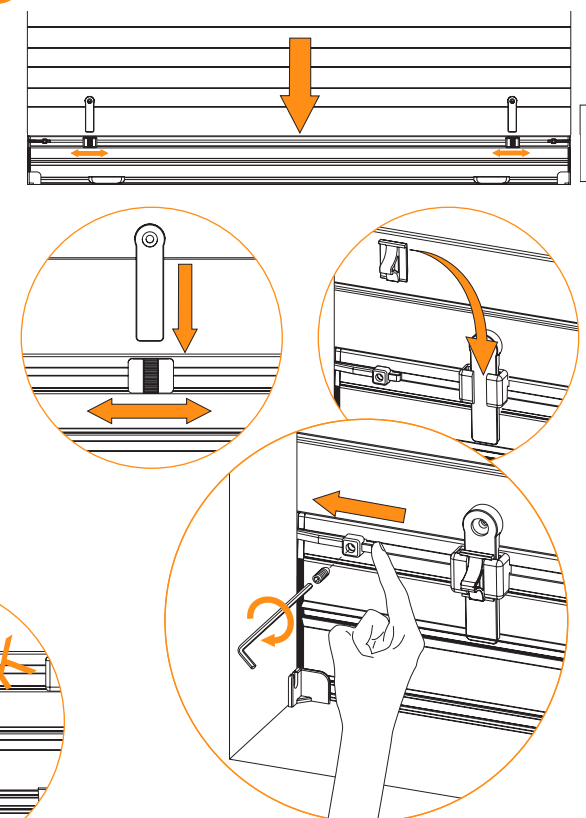

✓ PER TUTTE LE GUIDE DA 14 A 20 mm

✓ ESTENSIONE MAX. RETE 1600 mm

✓ MINIMO INGOMBRO

COME PRENDERE LE MISURE?

Linea zanzariere **su misura**

1 Misurare il vano finestra da guida a guida

2 Inserire le staffe di fissaggio nella tapparella

Inserire la zanzariera nelle guide della tapparella

3 Inserire le staffe e posizionare il compensatore

Dopo aver agganciato la zanzariera, posizionare il compensatore bloccandolo con l'apposita vite.

> Gamma colori