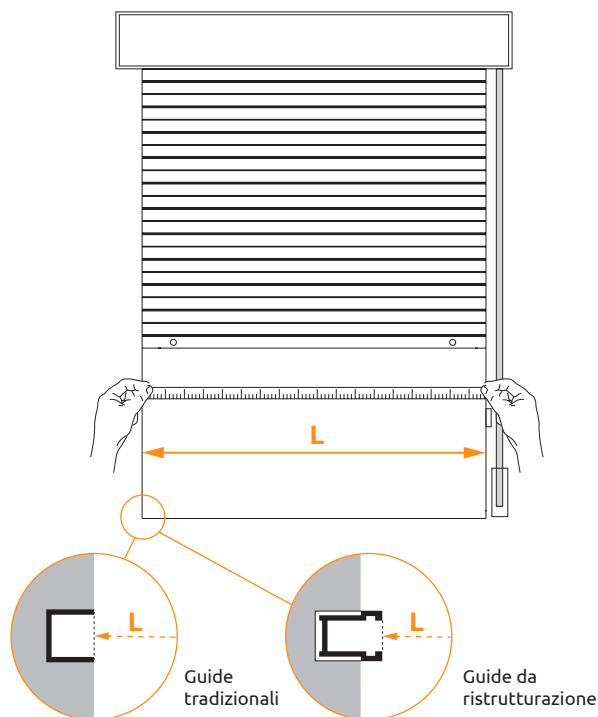

✓ PER TUTTE LE GUIDE DA 14 A 20 mm

✓ ESTENSIONE MAX. RETE 1600 mm

✓ MINIMO INGOMBRO

COME PRENDERE LE MISURE?

Linea zanzariere **su misura**

1 Misurare il vano finestra da guida a guida

2 Inserire le staffe di fissaggio nella tapparella