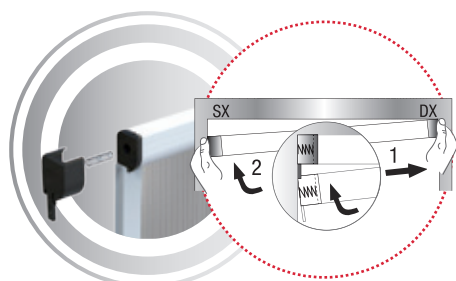

Campo di applicazione (mm)

larghezza: min 650 / max 1.600
 altezza: max 2.500
 profondità: min. 45

Minimo di fatturazione 1,5 m²

*larghezza minima senza freno 580

Caratteristiche

- Fissaggio con tasselli.
- riavvolgimento soft, grazie al freno* che consente maggiore comfort e sicurezza in apertura.