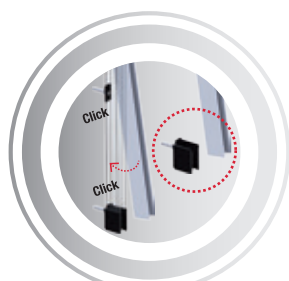

✓ FISSAGGIO A SCATTO SENZA FORARE LE GUIDE