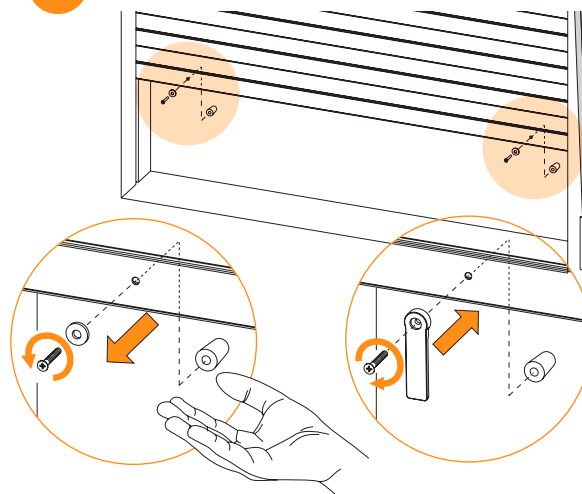

✓ PER TUTTE LE GUIDE DA 14 A 20 mm

✓ ESTENSIONE MAX. RETE 1600 mm

✓ MINIMO INGOMBRO

COME PRENDERE LE MISURE?

Linea zanzariere **su misura**

1 Misurare il vano finestra da guida a guida

2 Inserire le staffe di fissaggio nella tapparella