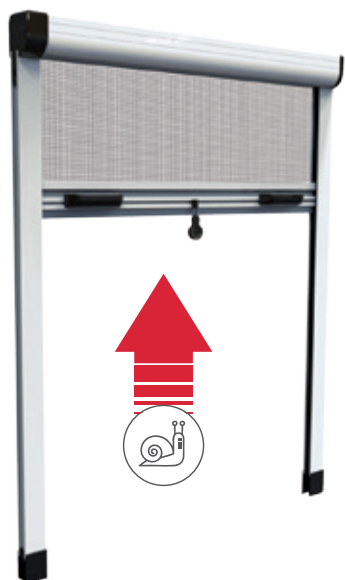

fissaggio ad espansione

predisposta per KIT ANTI-CIMICE

> Zanzariere avvolgibili / **Roto**

ZANZARIERA
ROTO

Linea zanzariere **su misura**

ZANZARIERA AVVOLGIBILE VERTICALE

ROTO, zanzariera avvolgibile verticale. Installazione semplificata: grazie alla molla sostieni cassonetto e al dispositivo "click" che agevola il montaggio delle guide, garantendo un margine di compensazione di 5 mm.