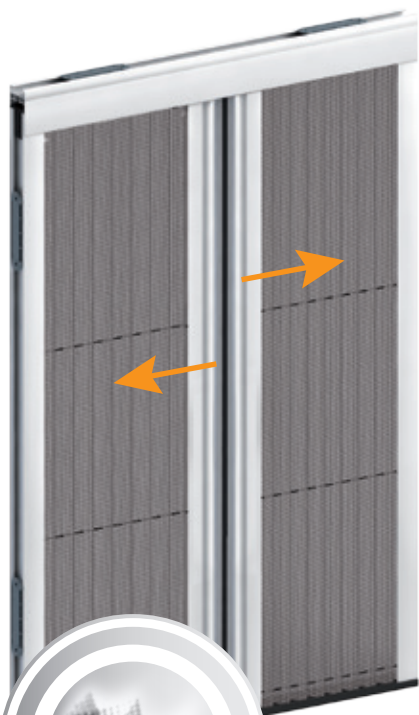

✓ RETE PLISSETTATA GRIGIA

 ✓ RETE PLISSETTATA
 COLORATA

> Zanzariere plissettate / **Plixy**

ZANZARIERA ORIZZONTALE 2 ANTE

✓ RETE PLISSETTATA

Plixy, zanzariera orizzontale a 2 ante con rete plissettata nera, particolarmente indicata per porte-finestre. La guida a terra di appena 5 mm rende agevole il passaggio.