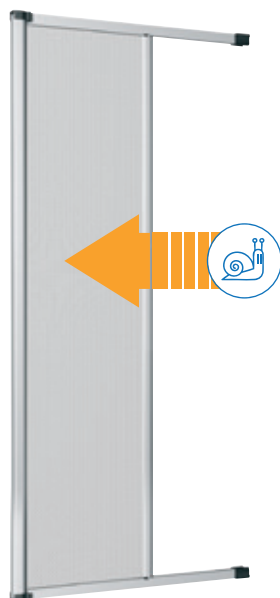

ZANZARIERA AVVOLGIBILE ORIZZONTALE

Zanzariera avvolgibile **orizzontale** a **1 ANTA** con **fissaggio ad espansione**.

Campo di applicazione (mm)

larghezza: max 1.600
 altezza: min 1.250 / max 2.500
 profondità: min. 46