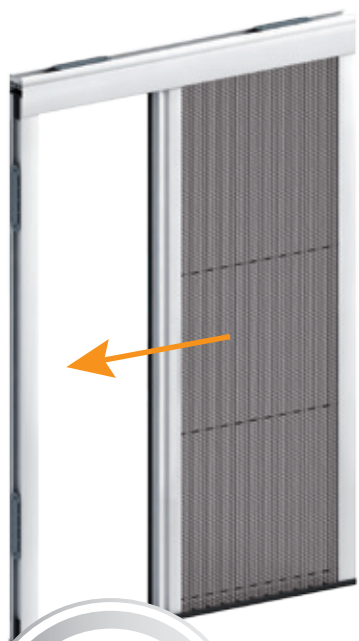

✓ RETE PLISSETTATA GRIGIA

 ✓ RETE PLISSETTATA
 COLORATA

ZANZARIERA ORIZZONTALE 1 ANTA

Plix, zanzariera orizzontale a 1 anta con rete plissettata nera, particolarmente indicata per porte-finestre. La guida a terra di appena 5 mm rende agevole il passaggio.