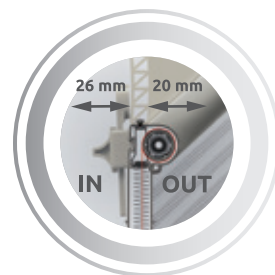

La rete plissettata consente la massima flessibilità di chiusura e apertura.

Campo di applicazione (mm)

larghezza: min. 450 / max 1.600
 altezza: max 1.600

Minimo di fatturazione 1,5 m²

✓ RETE PLISSETTATA

✓ PER TUTTE LE GUIDE DA 14 A 20 mm

✓ ESTENSIONE MAX. RETE 1600 mm

✓ MINIMO INGOMBRO

COME PRENDERE LE MISURE?

Linea zanzariere **su misura**

1 Misurare il vano finestra da guida a guida

2 Inserire le staffe di fissaggio nella tapparella