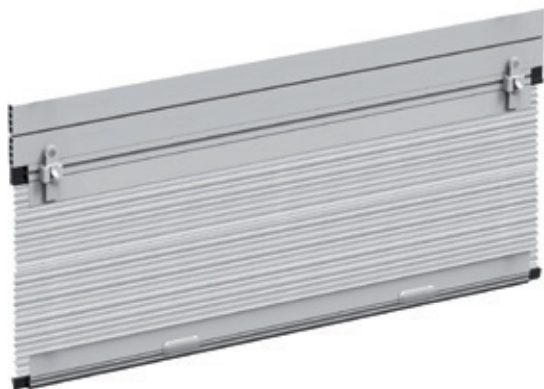

Up, Zanzariera per tapparella, la prima e unica zanzariera integrata alla tapparella. Ideata per rispondere a tutte le esigenze di spazio, con un minimo ingombro. Up è universale, compatta e facile da montare, può essere installata su tapparelle manuali o motorizzate.