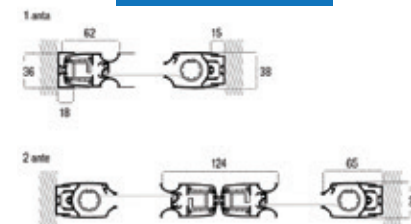

SEZ. ORIZZONTALE