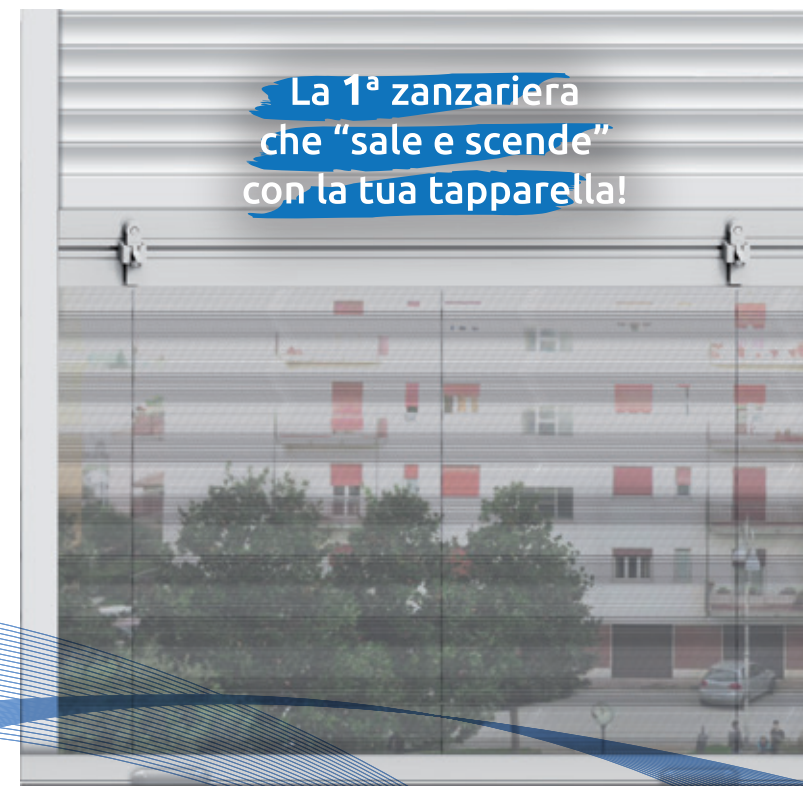

✓ RETE PLISSETTATA