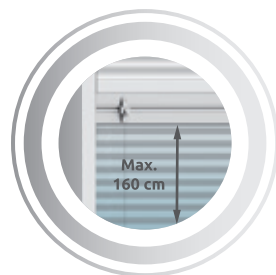

La rete plissettata consente la massima flessibilità di chiusura e apertura.

Campo di applicazione (mm)

larghezza: min. 450 / max 1.600
 altezza: max 1.600

Minimo di fatturazione 1,5 m²

✓ RETE PLISSETTATA

✓ PER TUTTE LE GUIDE DA 14 A 20 mm

✓ ESTENSIONE MAX. RETE 1600 mm

✓ MINIMO INGOMBRO

COME PRENDERE LE MISURE?

Linea zanzariere **su misura**

1 Misurare il vano finestra da guida a guida

2 Inserire le staffe di fissaggio nella tapparella